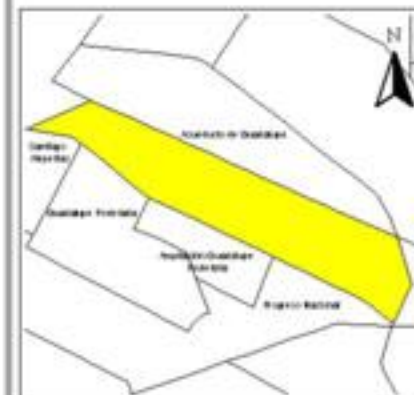

EVALUA DF
Consejo de Evaluación del
Desarrollo Social del
Distrito Federal

ÍNDICE DE DESARROLLO SOCIAL

Delegación: Gustavo A. Madero
Colonia: Residencial Acueducto
de Guadalupe
Grado de desarrollo: Alto